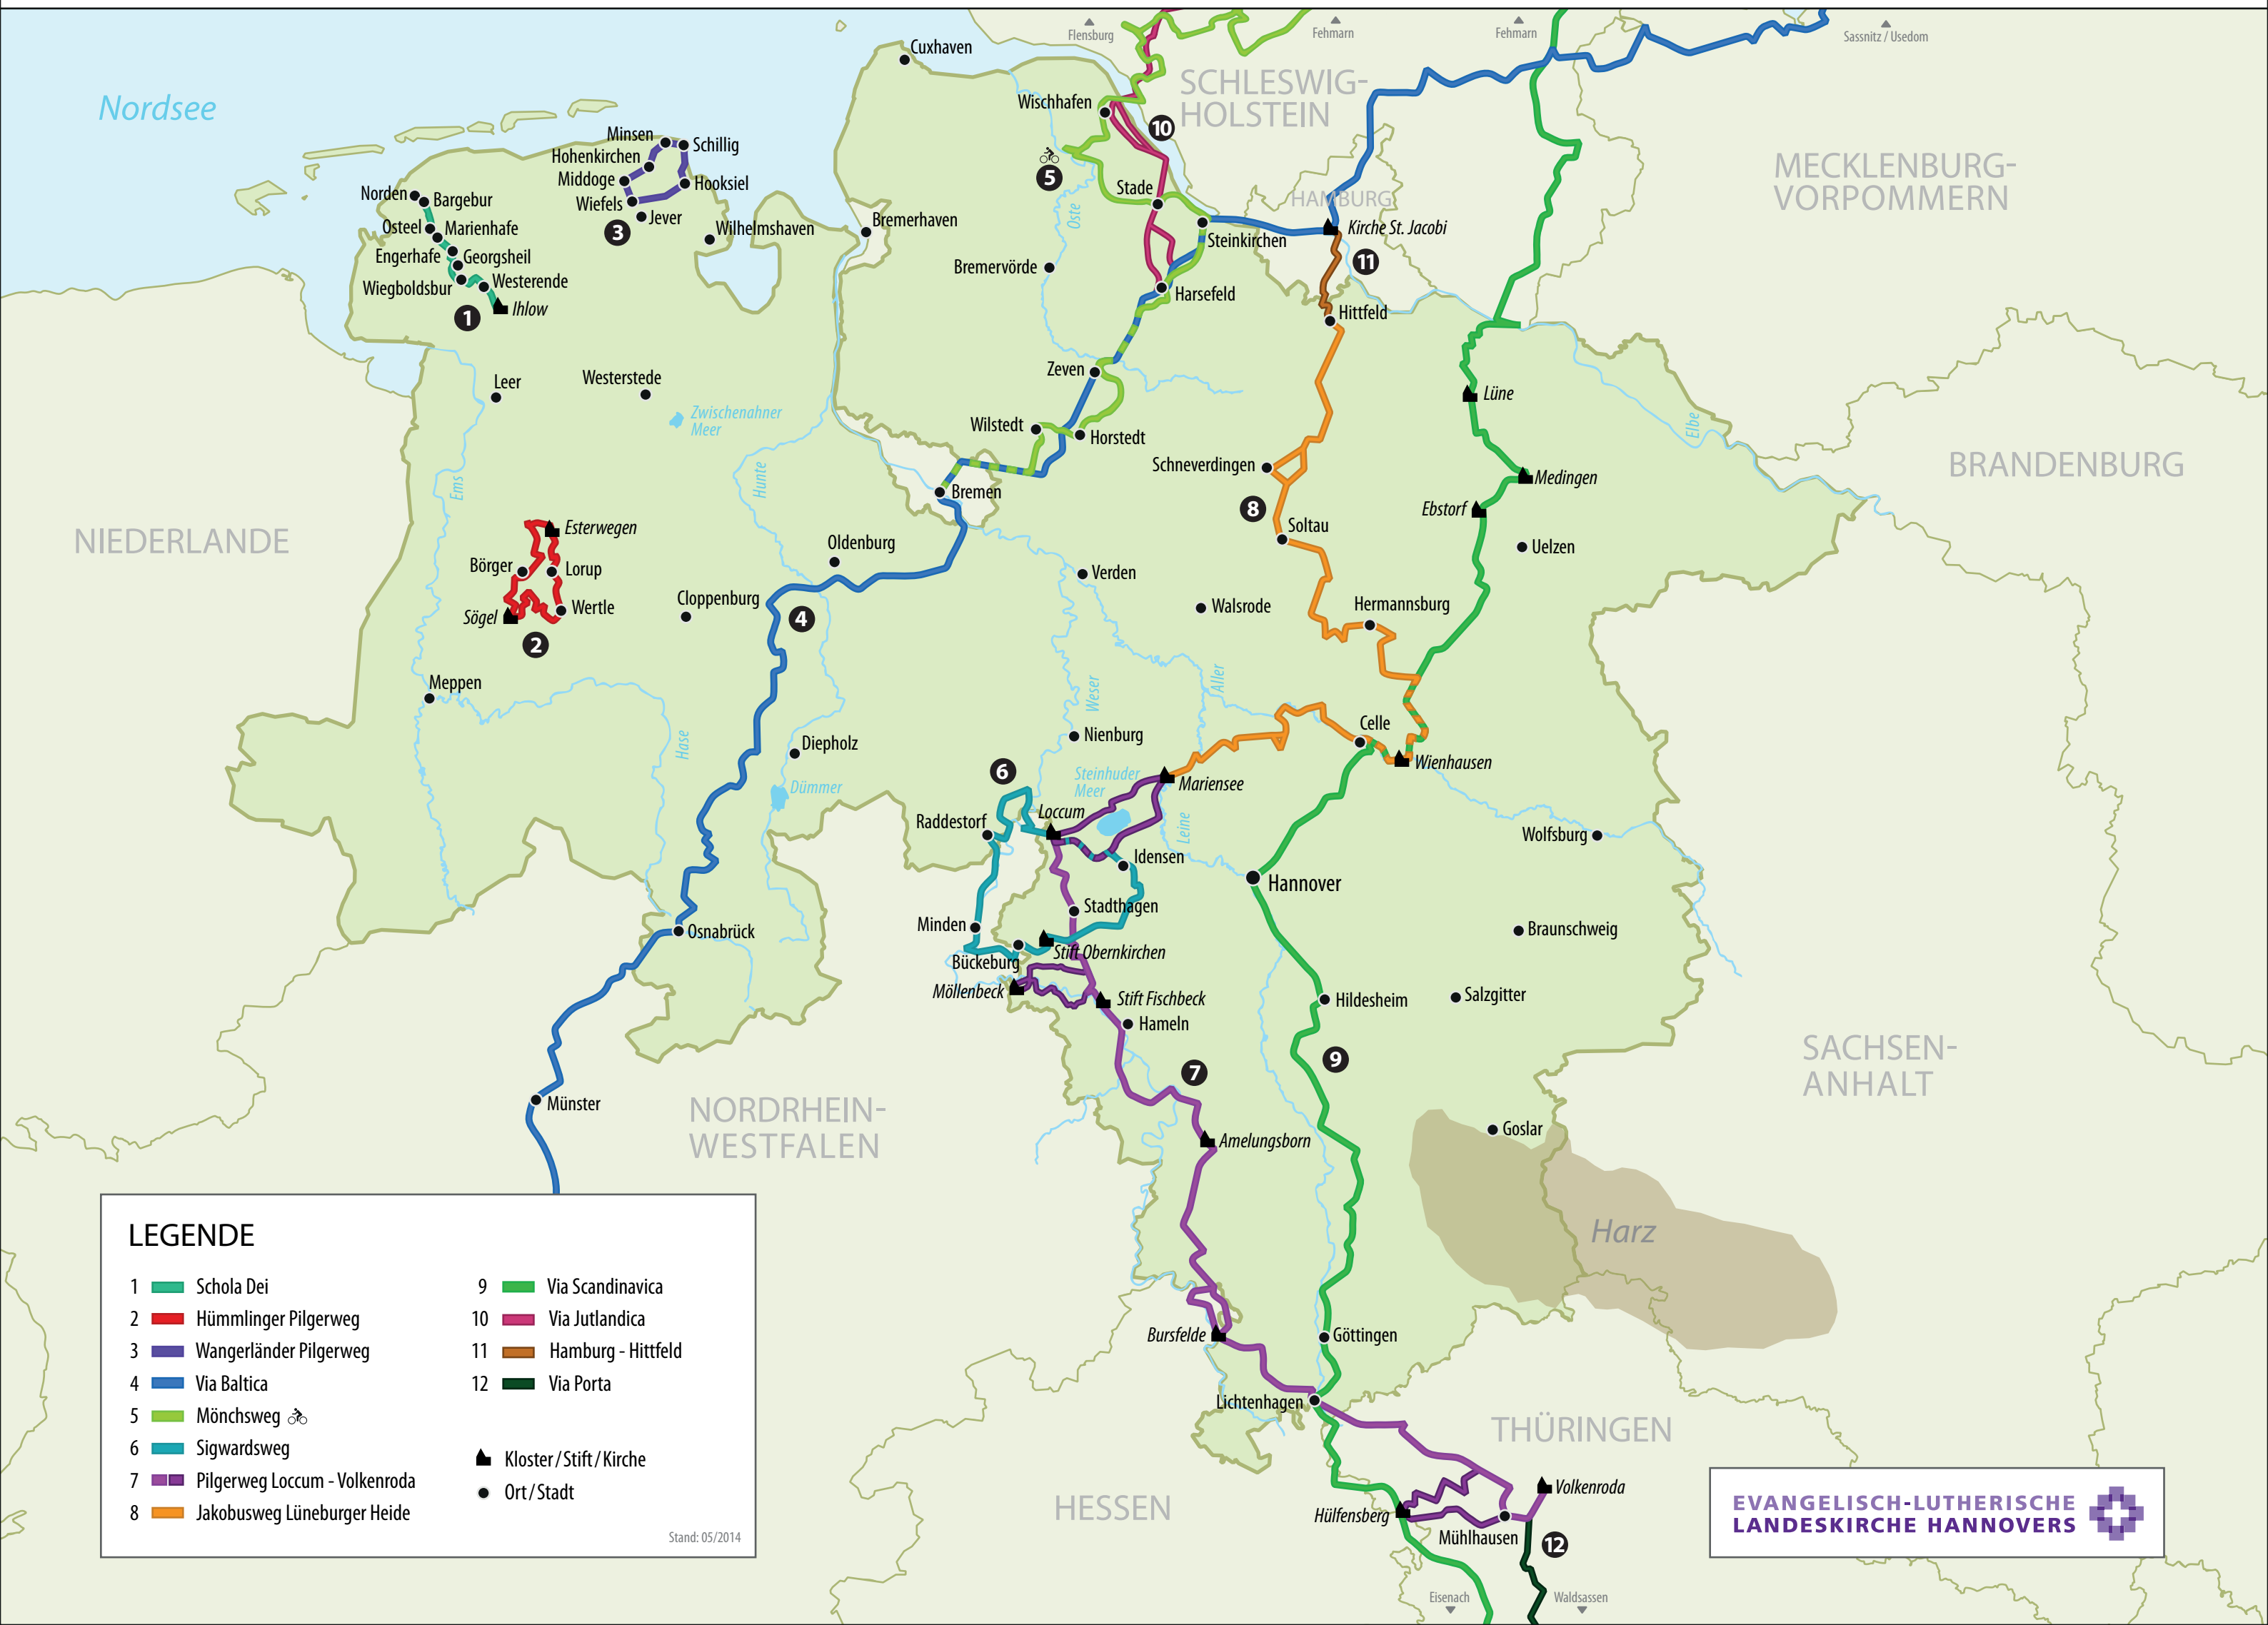

# PILGERWEGE IN NIEDERSACHSEN

**LEGENDE**

1  Schola Dei	9  Via Scandinavica
2  Hümmlinger Pilgerweg	10  Via Jutlandica
3  Wangerländer Pilgerweg	11  Hamburg - Hittfeld
4  Via Baltica	12  Via Porta
5  Mönchsweg	
6  Sigwardsweg	Kloster/Stift/Kirche
7  Pilgerweg Loccum - Volkenroda	Ort/Stadt
8  Jakobusweg Lüneburger Heide	